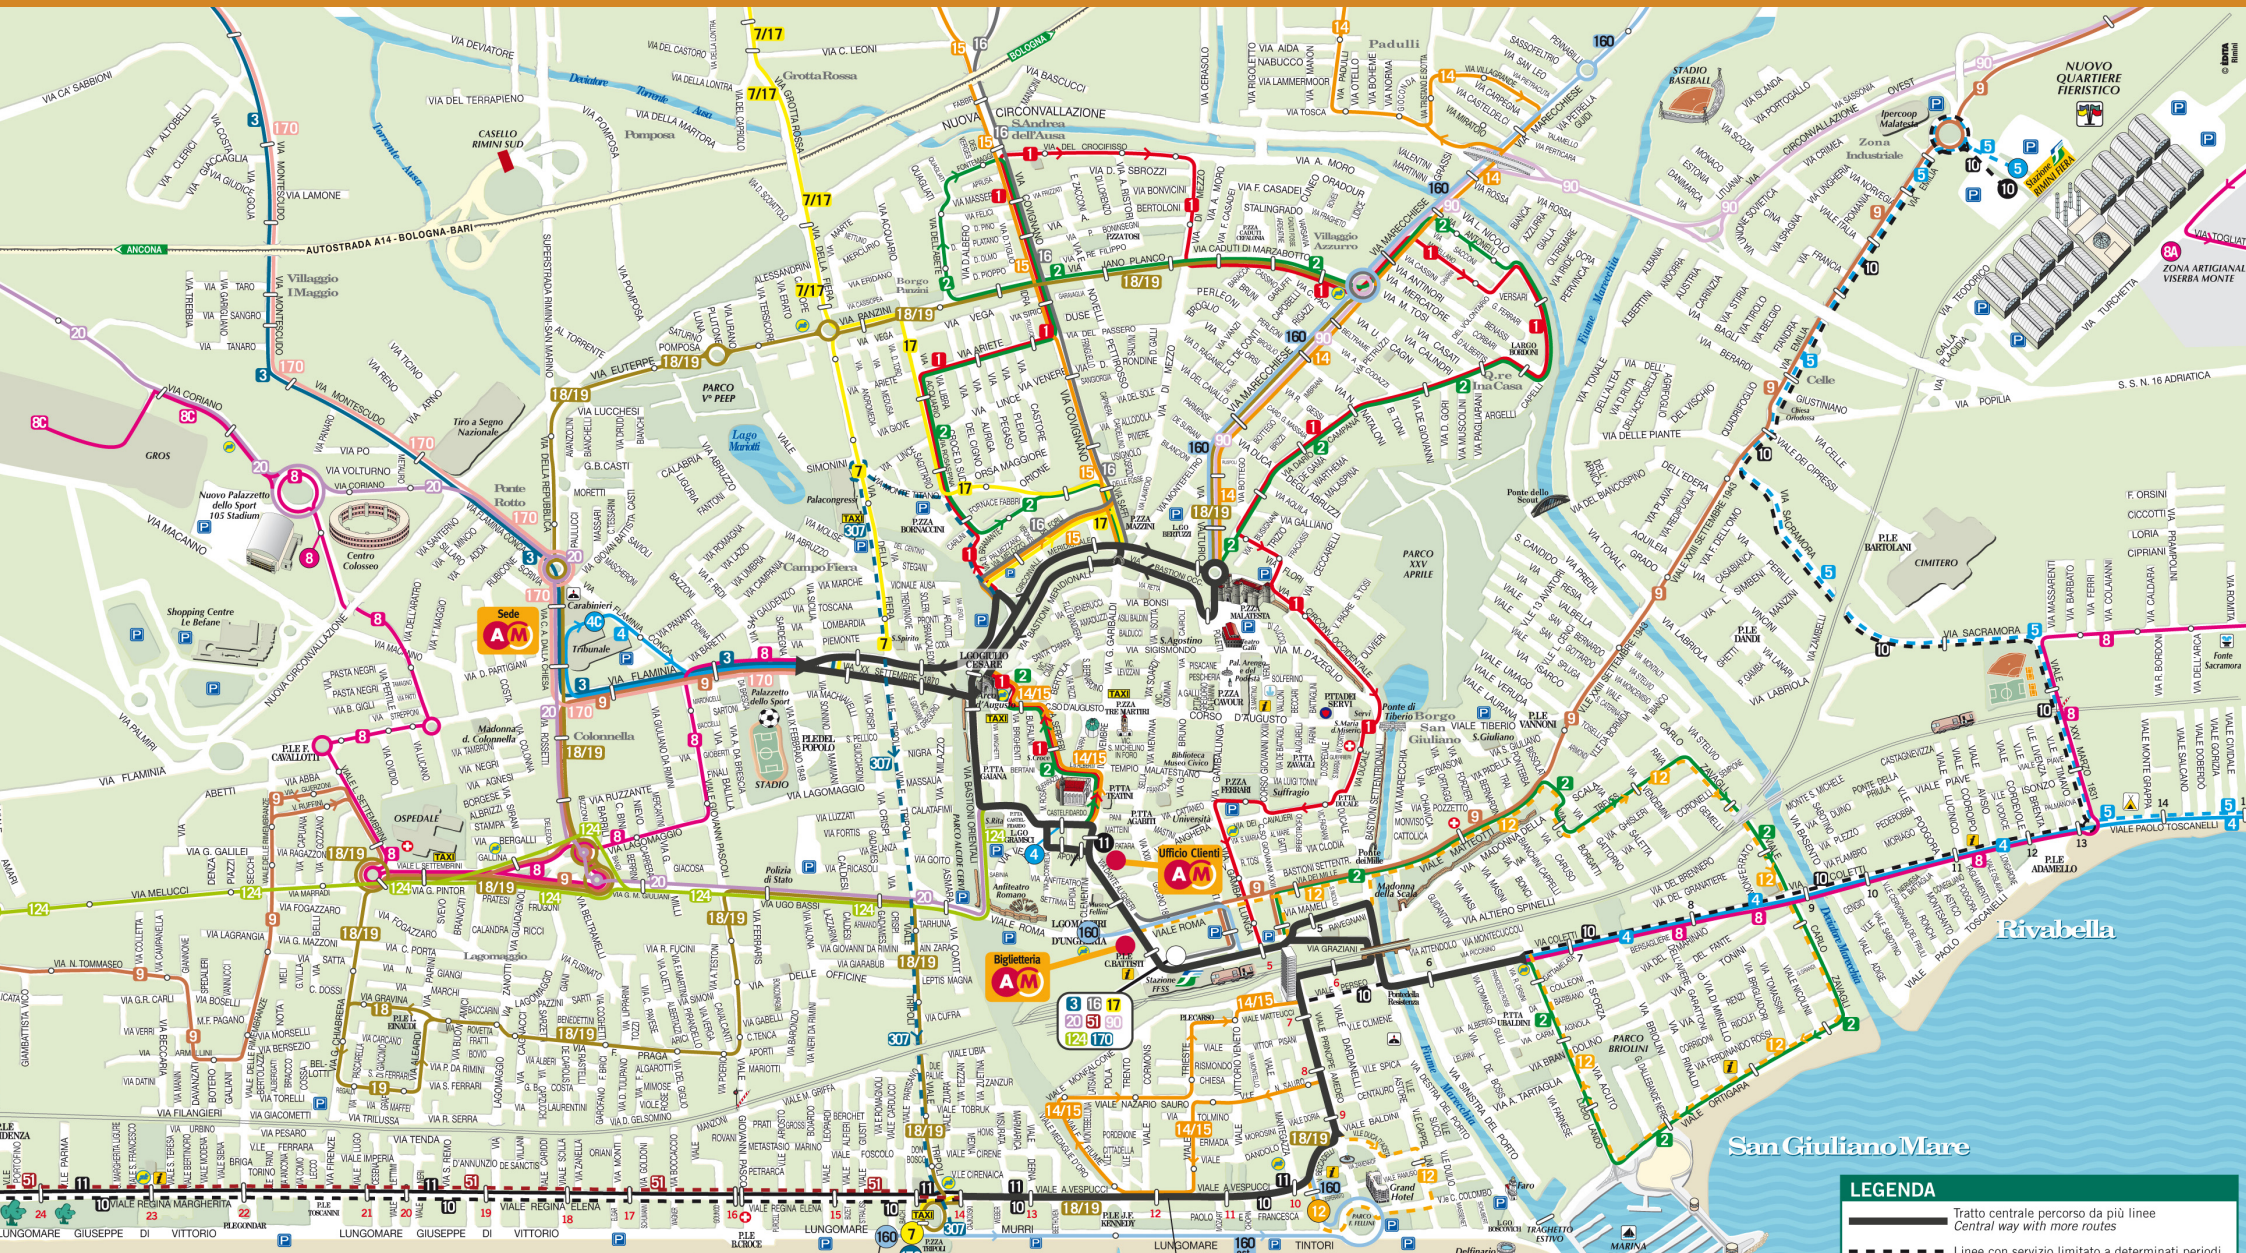

Rimini in Bus

LEGENDA

- Tratto centrale percorso da più linee
Central way with more routes
- Linee con servizio limitato a determinati periodi
Restricted service
- Numero fermata linea 4 / Stop number (route 4)
- Numero fermata linea 11 / Stop number (route 11)
- Capolinea / Terminus
- Numero linea / Route number
- Fermata / Bus Stop
- Fermate / Bus Stops

Bellariva
Città di Rimini
 grazie a **AM**
 by **Info Alberghi**

MARE ADRIATICO

CAPILINEA ESTIVI

Marina Centro

7 10 11
 18 19 51
 170 est. 307